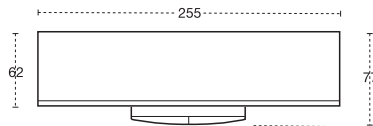

Md. VENUS Armario módulo 255
P- 6300

490
 1,80
 10