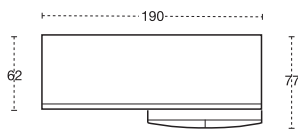

Md. VENUS Armario módulo 190
P- 5005

413
 1,45
 9