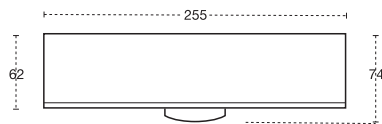

Md. VENUS Armario panel 255
P- 5800

449
 1,64
 10