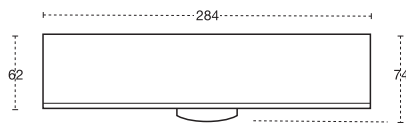

# NOCHE ARMARIOS

BEDROOMS

CHAMBRES À COUCHER

SCHLAFZIMMER

Шкаф

ACABADOS  
FINISHES / FINITIONS  
ACABAMENTOS / ОТДЕЛКА

**Md. VENUS** Armario panel 284  
P- 5885

473  
 1,67  
 10