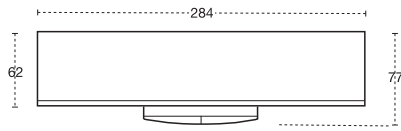

# NOCHE ARMARIOS

BEDROOMS

CHAMBRES À COUCHER

SCHLAFZIMMER

Шкаф

ACABADOS  
FINISHES / FINITIONS  
ACABAMENTOS / ОТДЕЛКА

**Md. VENUS** Armario módulo 284  
P- 6380

513  
 1,82  
 10