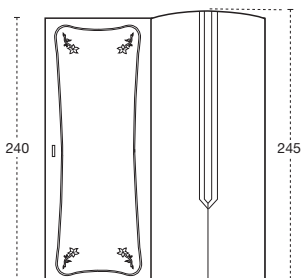

# NOCHE ARMARIOS

BEDROOMS

CHAMBRES À COUCHER

SCHLAFZIMMER

Шкаф

ACABADOS  
FINISHES / FINITIONS  
ACABAMENTOS / ОТДЕЛКА

**Md. VENUS** Armario módulo 284  
P- 6380

513  
 1,82  
 10

**ALDAR** - GLASS  
- SOL  
- LUNA

**Md. VENUS** Armario módulo 255  
P- 6300

490  
 1,80  
 10

**NAES** - GLASS  
- SOL  
- LUNA

**Md. VENUS** Armario módulo 190  
P- 5005

413  
 1,45  
 9

**SILVER** - GLASS  
- SOL  
- LUNA

# NOCHE ARMARIOS

BEDROOMS

CHAMBRES À COUCHER

SCHLAFZIMMER

Шкаф

ACABADOS  
FINISHES / FINITIONS  
ACABAMENTOS / ОТДЕЛКА

**Md. VENUS** Armario panel 284  
P- 5885

473  
 1,67  
 10