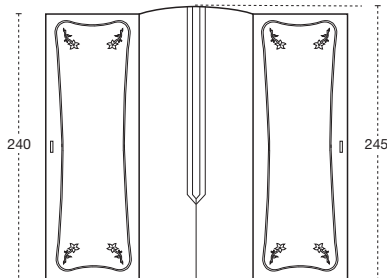

# NOCHE ARMARIOS

BEDROOMS

CHAMBRES À COUCHER

SCHLAFZIMMER

Шкаф

ACABADOS  
FINISHES / FINITIONS  
ACABAMENTOS / ОТДЕЛКА

**Md. VENUS** Armario módulo 284  
P- 6380

513  
 1,82  
 10

**ALDAR** - GLASS  
- SOL  
- LUNA

**Md. VENUS** Armario módulo 255  
P- 6300

490  
 1,80  
 10

**NAES** - GLASS  
- SOL  
- LUNA

**Md. VENUS** Armario módulo 190  
P- 5005

413  
 1,45  
 9

**SILVER** - GLASS  
- SOL  
- LUNA