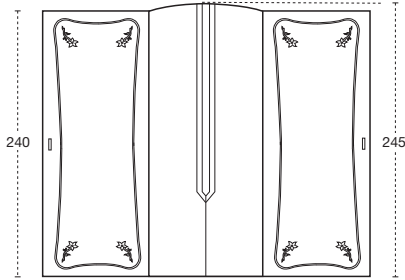

# NOCHE ARMARIOS

BEDROOMS

CHAMBRES À COUCHER

SCHLAFZIMMER

Шкаф

ACABADOS  
FINISHES / FINITIONS  
ACABAMENTOS / ОТДЕЛКА

**Md. VENUS** Armario módulo 284  
P- 6380

513  
 1,82  
 10

**ALDAR** - GLASS  
- SOL  
- LUNA

**Md. VENUS** Armario módulo 255  
P- 6300

490  
 1,80  
 10

**NAES** - GLASS  
- SOL  
- LUNA

**Md. VENUS** Armario módulo 190  
P- 5005

413  
 1,45  
 9

**SILVER** - GLASS  
- SOL  
- LUNA